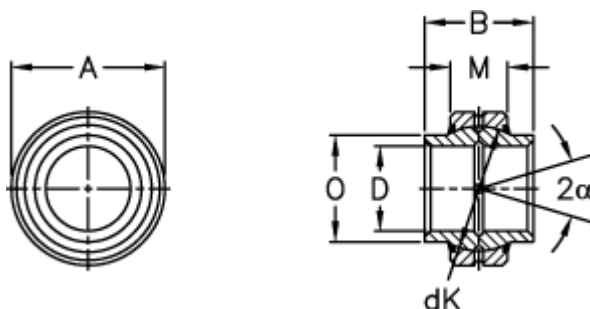

Varenummer: 03503040
Beskrivelse: Fluro Ledleje GE 40HO-2RS

Mål

A	= 62 0 -0,013
B	= 38
D	= 40 0 -0,012
dK	= 53
Dynamisk belastning C (kN)	= 100
Kipvinkel	= 3
M	= 22
O	= 45

Statisk belastning C0 (kN)	= 500
Vægt	= 320